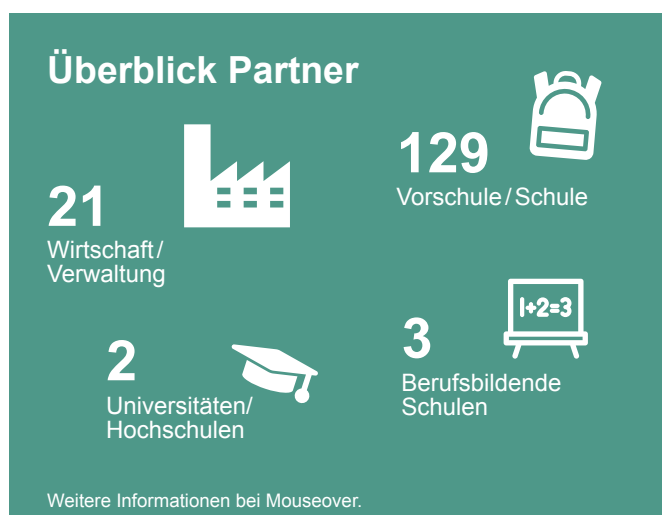

Besondere Angebote

- zdi-Roboterwettbewerbe „Game“ und „Performance“
- BSO-MINT-Angebote für Mädchen (Robotik)
- MINT-Feriencamps